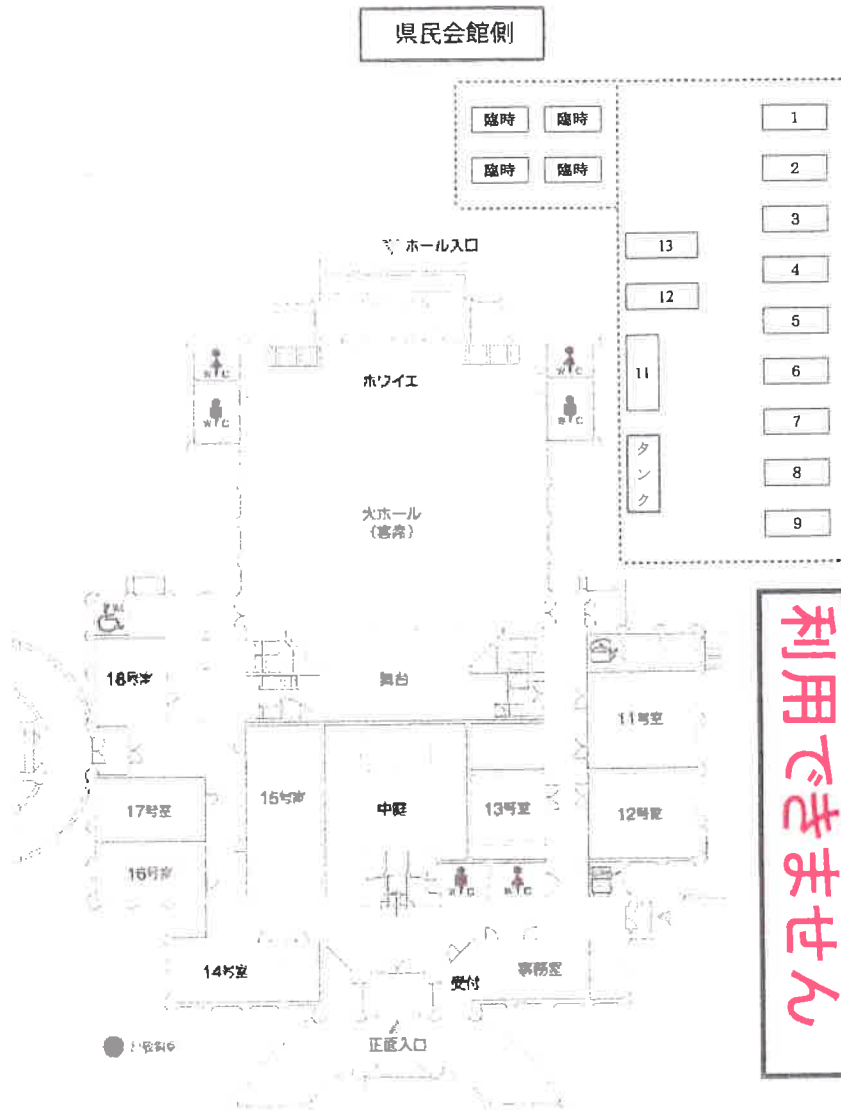

# お知らせ

4月20日(月)から駐輪小屋を建てるため、合庁側の通路が通行禁止になります。

ご協力のほどよろしく申し上げます

中央通り側